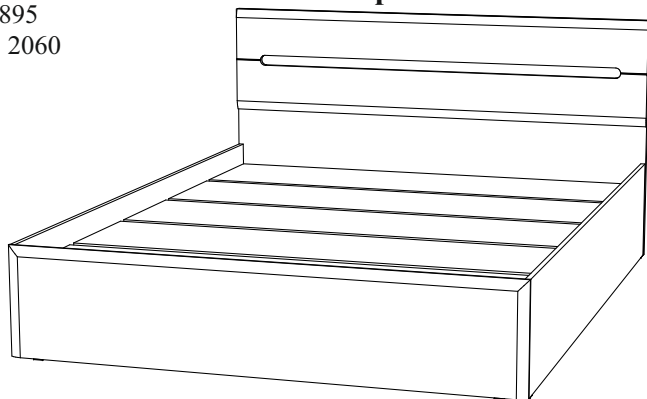

Набор мебели для спальни «Наоми»

Кровать КР-11

02-71.004

Габаритные размеры
Ширина: 1636
Высота: 895
Глубина: 2060

С проложками

С ортопедическим основанием

Спальное место: 1600x2000

ОБЩИЕ ТЕХНИЧЕСКИЕ УКАЗАНИЯ