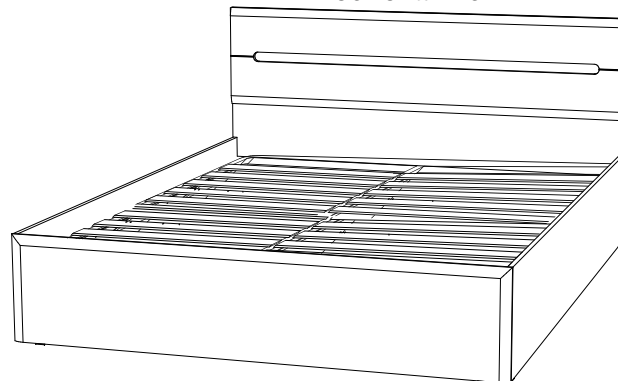

Набор мебели для спальни «Наоми»

Кровать КР-11

02-71.004

Габаритные размеры
Ширина: 1636
Высота: 895
Глубина: 2060

С проложками

С ортопедическим основанием

Спальное место: 1600x2000

ОБЩИЕ ТЕХНИЧЕСКИЕ УКАЗАНИЯ